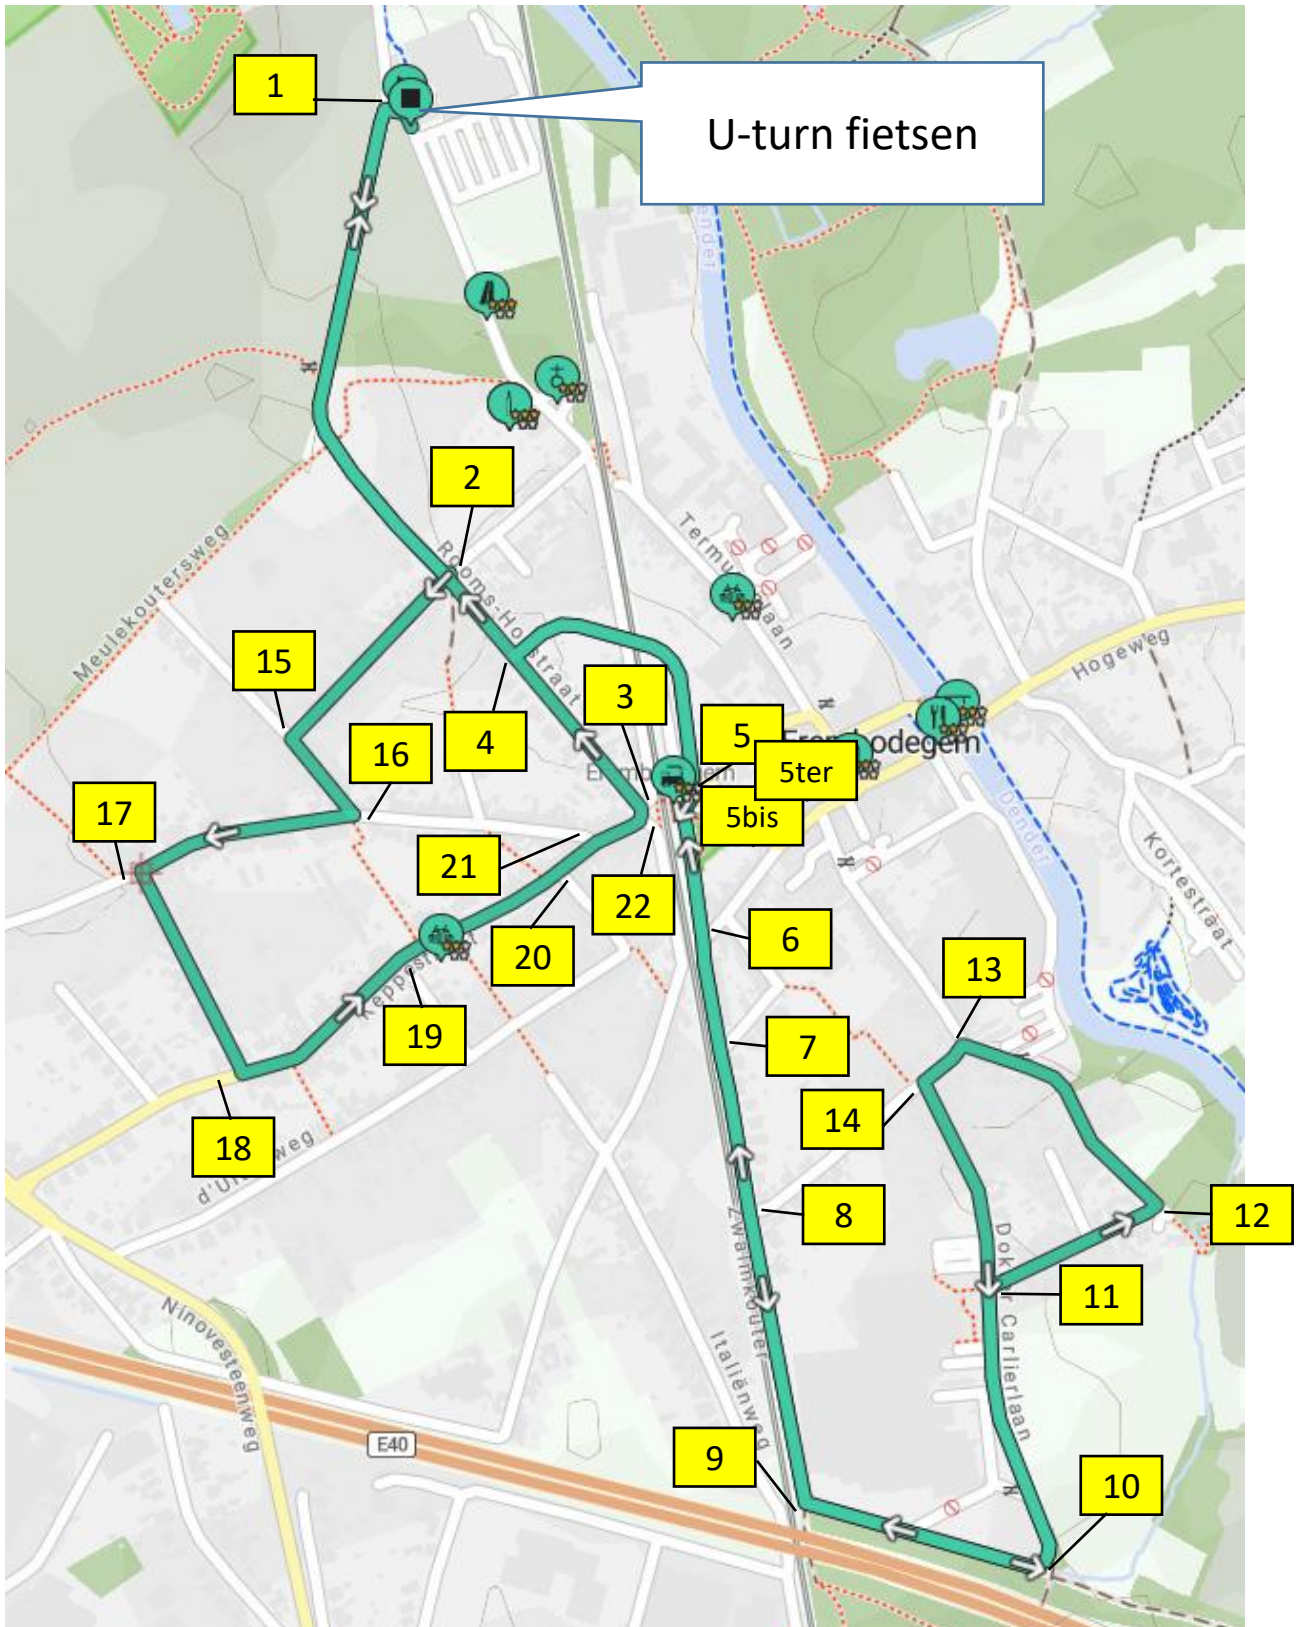

Alle deelnemers wandelen tijdig naar residentie Denderhof.

Deel III : Jeugd A/Jun + Elite + Trio + Fun

14u15: Jeugd A - Junioren triatlon (°2003-2006)

15u00: BNI Land van Aalst ELITE heren

15u02: BNI Land van Aalst ELITE dames

15u50: TRIO - SPAR FUN sprinttriatlon heren/dames

Fietsronde: 3x voor alle reeksen

Deel III : Jeugd A/Jun + Elite + Trio + Fun

14u15: Jeugd A - Junioren triatlon (°2003-2006)

15u00: BNI Land van Aalst ELITE heren

15u02: BNI Land van Aalst ELITE dames

15u50: TRIO - SPAR FUN sprinttriatlon heren/dames

Loopronde: 2x voor alle reeksen